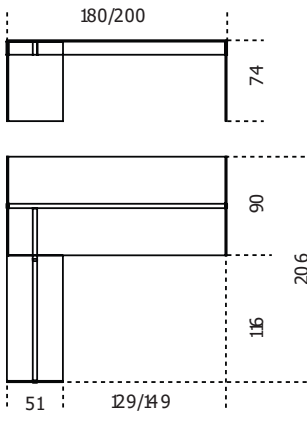

## **Air Desk L**

2008

Scrivania con estensione del piano in cristallo trasparente, extralight o "grigio Italia" temperato 12mm. Disponibile con piano retroverniciato nei colori del campionario nella versione brillante o satinata oppure in cristallo laminato effetto pelle. Entrambe con spalle in cristallo extralight. A richiesta spalle in cristallo "grigio Italia" oppure retroverniciate brillante o satinato. Parti metalliche in acciaio inox lucido, satinato oppure alluminio anodizzato o laccato bianco o nero goffrato. Su richiesta alluminio spazzolato a mano anodizzato nero. Disponibile con estensione sul lato destro o sinistro. La scelta della versione destra o sinistra è da specificare al momento dell'ordine. Senza indicazione, l'estensione è prevista sul lato destro. Opzioni di foratura: OPZIONE 1\_Per consentire il passaggio dei cavi è possibile richiedere una foratura nel piano diam. cm 6, con distanza minima dal bordo di 10cm. OPZIONE 2\_Disponibile, su richiesta, il passaggio dei cavi attraverso la trave e uscita dal tappo laterale. Questa versione viene realizzata con foro diam. cm 3,2 sul piano in corrispondenza della trave con ghiera in acciaio inox satinato, foro diam. cm 3,2 sulla trave e foro cm 2,5 x 4,5 cm sulla spalla della scrivania e sul tappo laterale per uscita dei cavi.

Cm (L x W x H)	Inches (L x W x H)
180 x 206 x 74	71 x 81¼ x 29¼
200 x 206 x 74	78¾ x 81¼ x 29¼