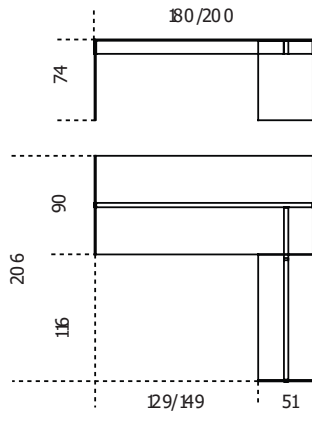

## **Air Desk L**

2008

Scrivania con estensione del piano in cristallo trasparente, extralight o "grigio Italia" temperato 12mm. Disponibile con piano retroverniciato nei colori del campionario nella versione brillante o satinata oppure in cristallo laminato effetto pelle. Entrambe con spalle in cristallo extralight. A richiesta spalle in cristallo "grigio Italia" oppure retroverniciate brillante o satinato. Parti metalliche in acciaio inox lucido, satinato oppure alluminio anodizzato o laccato bianco o nero goffrato. Su richiesta alluminio spazzolato a mano anodizzato nero. Disponibile con estensione sul lato destro o sinistro. La scelta della versione destra o sinistra è da specificare al momento dell'ordine. Senza indicazione, l'estensione è prevista sul lato destro. Opzioni di foratura: OPZIONE 1\_Per consentire il passaggio dei cavi è possibile richiedere una foratura nel piano diam. cm 6, con distanza minima dal bordo di 10cm. OPZIONE 2\_Disponibile, su richiesta, il passaggio dei cavi attraverso la trave e uscita dal tappo laterale. Questa versione viene realizzata con foro diam. cm 3,2 sul piano in corrispondenza della trave con ghiera in acciaio inox satinato, foro diam. cm 3,2 sulla trave e foro cm 2,5 x 4,5 cm sulla spalla della scrivania e sul tappo laterale per uscita dei cavi.

Cm (L x W x H)	Inches (L x W x H)
180 x 206 x 74	71 x 81¼ x 29¼
200 x 206 x 74	78¾ x 81¼ x 29¼