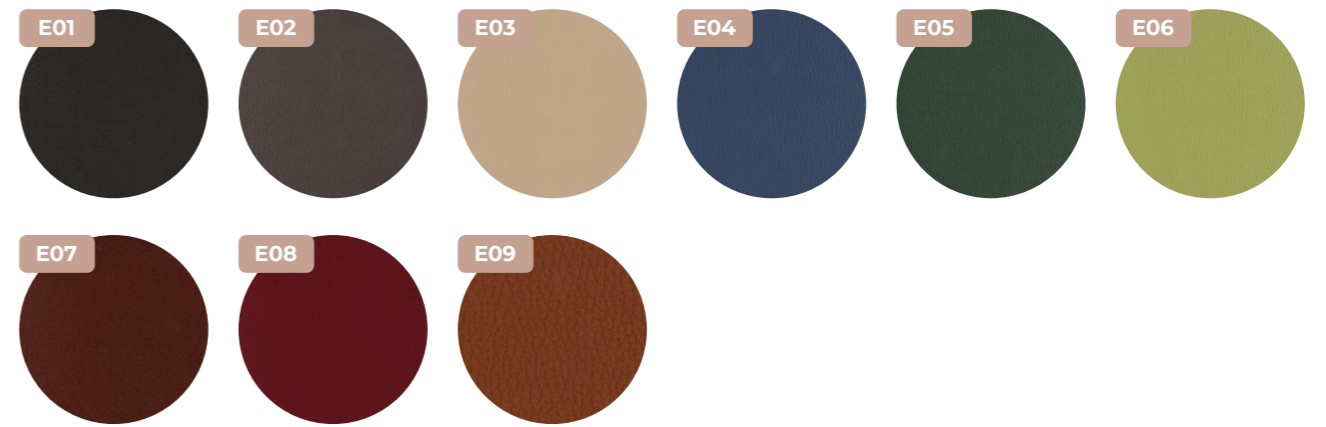

pelle ecologica, eco-leather, peau écologique,
Kunstleder, eco-piel